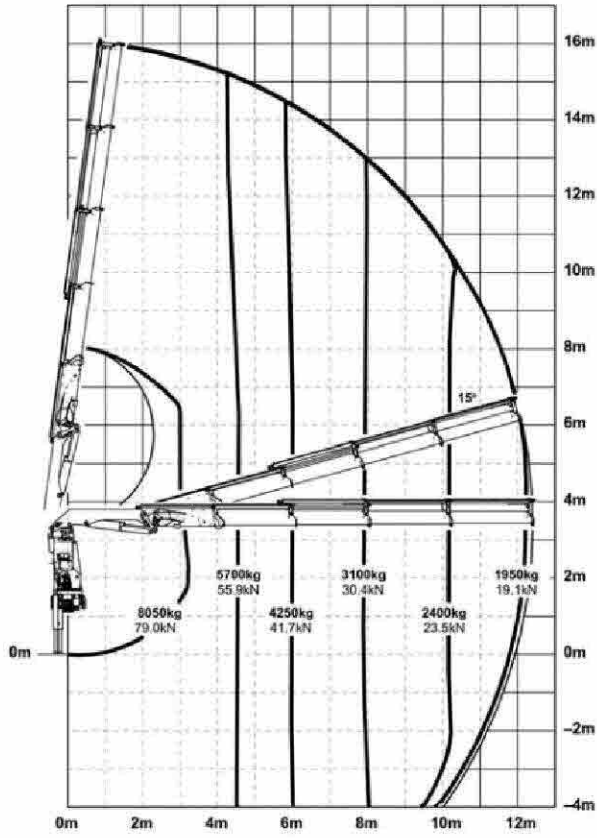

PK 29002 Performance

C

D

E

F