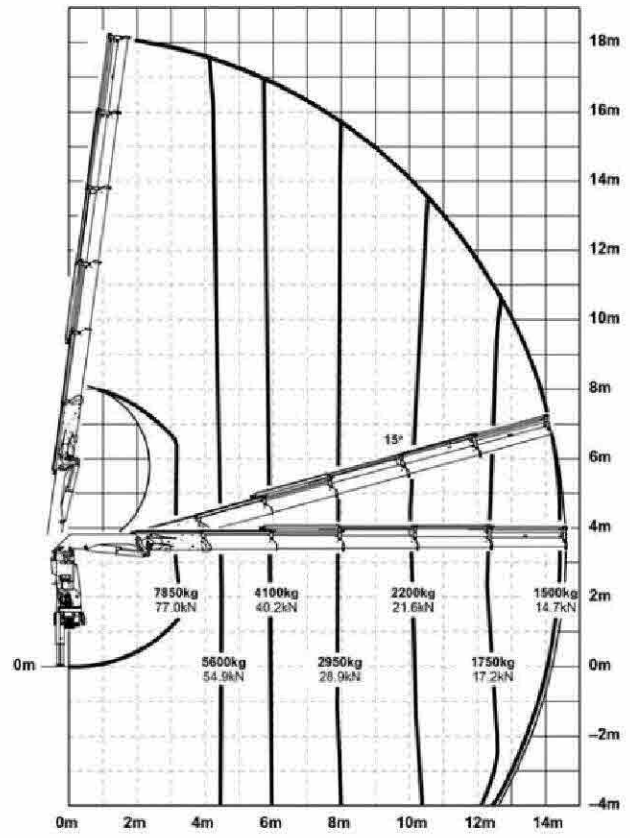

PK 29002 Performance

C

D

E

F