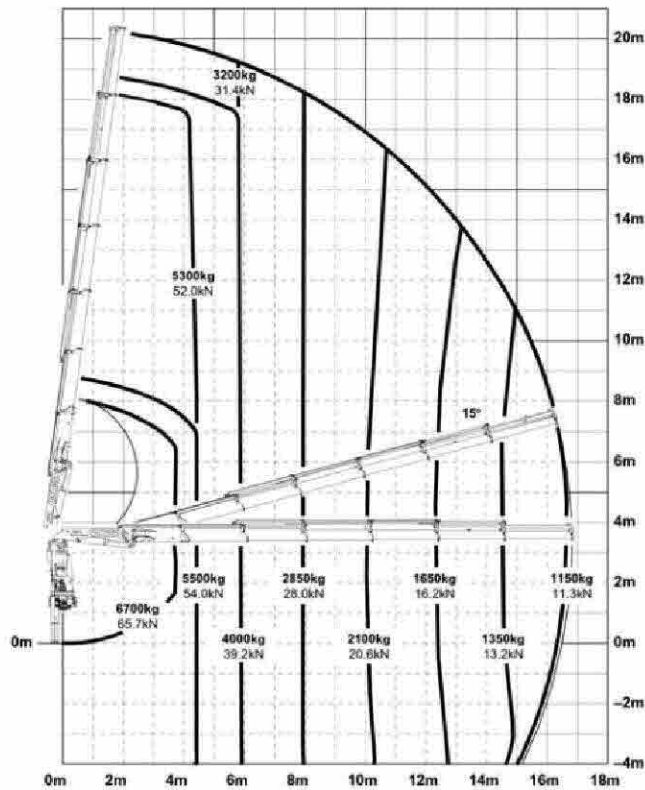

PK 29002 Performance

C

D

E

F